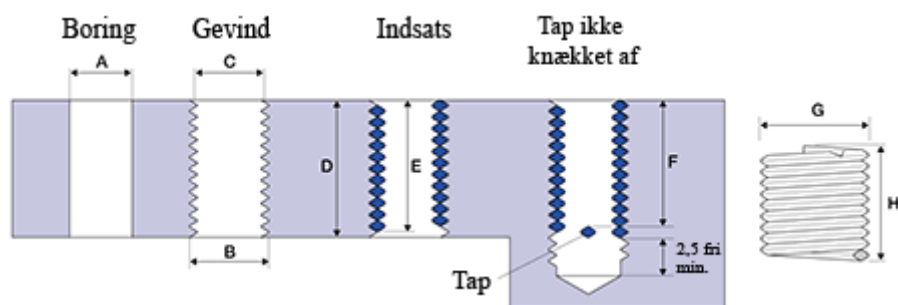

Varenummer: 1312708010800
Beskrivelse: KLEE Gevindindsats FILTEC+ M8 x 1,00
boreddybde 8mm

Mål

A	= 8,3 -0,083 +0,19
B	= 9.300
C	= 8,65 -0 +0,092
D	= 8.00
Gevind	= M8 x 1,00
G Min/Maks	= 9,45 9,75
H	= 6.30